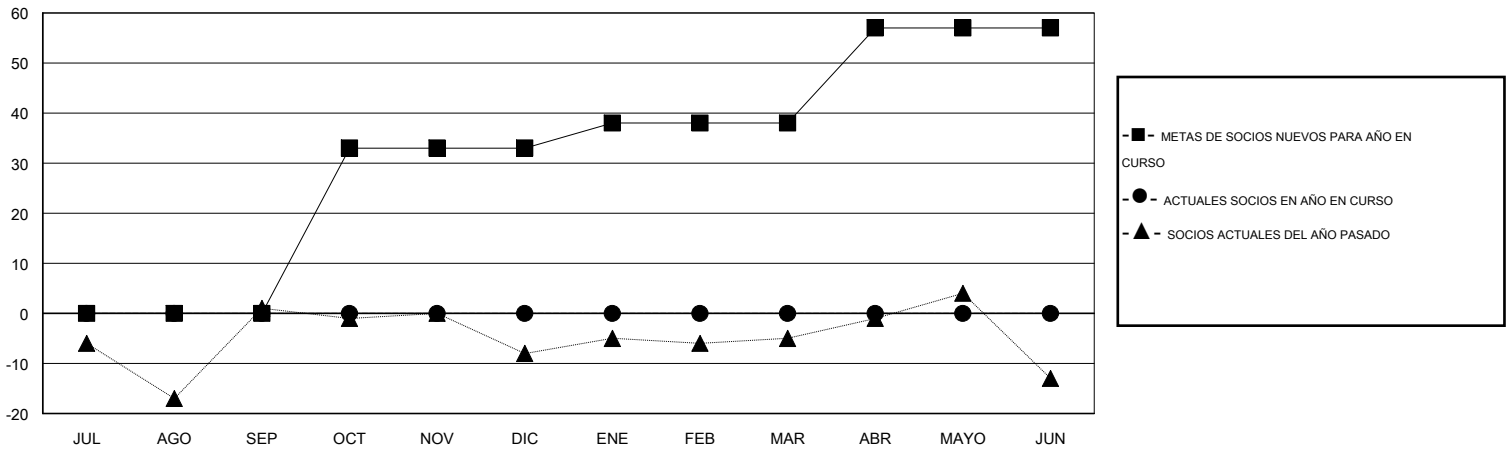

# MONTHLY MEMBERSHIP PROGRESS REPORT

District O 3

Results as of: 6/30/2016

GMT: Pedro Marrello

UBICACIÓN ARGENTINA

GMT DE AE 3

Clubes					socios				
RESULTADOS DE 2016-2017					RESULTADOS DE 2016-2017				
TRIMESTRE	META DE CLUBES NUEVOS	NUEVOS CLUBES	CLUBES DADOS DE BAJA	GANANCIA/PÉRDIDA NETA	TRIMESTRE	META DE SOCIOS NUEVOS	SOCIOS FUNDADORES Y SOCIOS AÑADIDOS	SOCIOS DADOS DE BAJA	GANANCIA/PÉRDIDA NETA
JUL/AGO/SEP	0	0	0	0	JUL/AGO/SEP	0	0	0	0
OCT/NOV/DIC	2	0	0	0	OCT/NOV/DIC	33	0	0	0
ENE/FEB/MAR	0	0	0	0	ENE/FEB/MAR	5	0	0	0
ABR/MAYO/JUN	0	0	0	0	ABR/MAYO/JUN	19	0	0	0

METAS Y CIFRA ACUMULATIVA DE CLUBES NUEVOS

METAS Y CIFRA ACUMULATIVA DE SOCIOS

CLUBES DADOS DE BAJA: 0	0 CLUBS OF 0 AÑADIERON 1 O MÁS SOCIOS NUEVOS	<u>DISTRIBUCIÓN POR SEXO</u>
		MASCULINO 0 (100.00%)
		FEMENINO 0 (100.00%)
<u>SOCIOS DADOS DE BAJA</u>	<a href="#">CLIC AQUÍ PARA DATOS DE SALUD DE CLUB</a>	SOCIOS EN UNIDAD FAMILIAR 0
FALLECIDOS 0		CABEZA DE FAMILIA 0
CLUB CANCELADO 0		NO ES CABEZA DE FAMILIA 0
OTRO 0		
TOTAL 0		