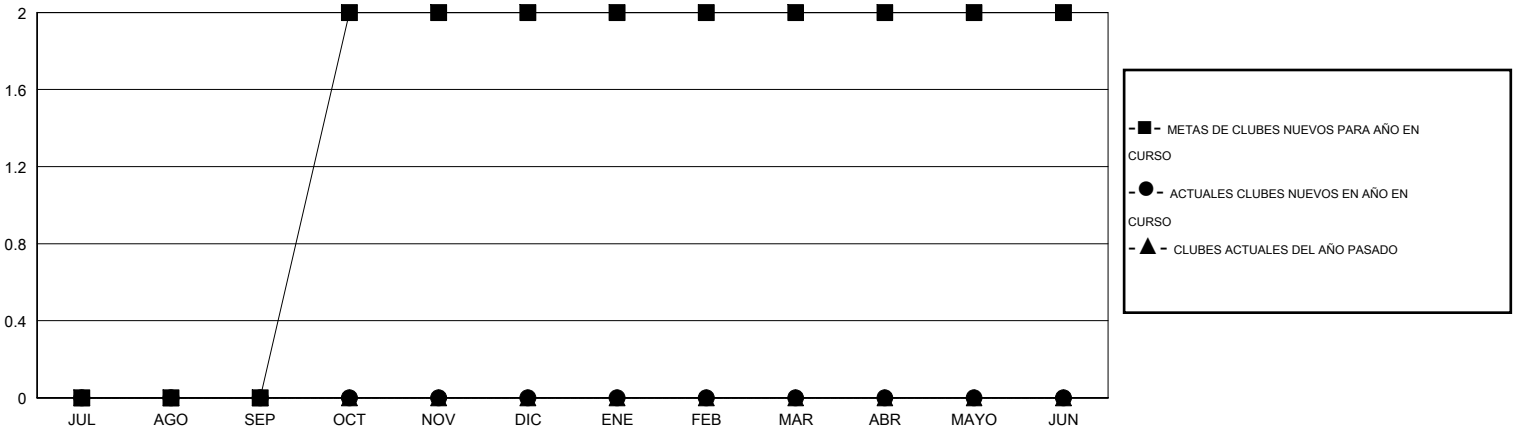

# MONTHLY MEMBERSHIP PROGRESS REPORT

District O 3

Results as of: 6/30/2016

GMT: Pedro Marrello

UBICACIÓN ARGENTINA

GMT DE AE 3

Clubes					socios				
RESULTADOS DE 2016-2017					RESULTADOS DE 2016-2017				
TRIMESTRE	META DE CLUBES NUEVOS	NUEVOS CLUBES	CLUBES DADOS DE BAJA	GANANCIA/PÉRDIDA NETA	TRIMESTRE	META DE SOCIOS NUEVOS	SOCIOS FUNDADORES Y SOCIOS AÑADIDOS	SOCIOS DADOS DE BAJA	GANANCIA/PÉRDIDA NETA
JUL/AGO/SEP	0	0	0	0	JUL/AGO/SEP	0	0	0	0
OCT/NOV/DIC	2	0	0	0	OCT/NOV/DIC	33	0	0	0
ENE/FEB/MAR	0	0	0	0	ENE/FEB/MAR	5	0	0	0
ABR/MAYO/JUN	0	0	0	0	ABR/MAYO/JUN	19	0	0	0

METAS Y CIFRA ACUMULATIVA DE CLUBES NUEVOS

METAS Y CIFRA ACUMULATIVA DE SOCIOS

CLUBES DADOS DE BAJA: 0	0 CLUBS OF 0 AÑADIERON 1 O MÁS SOCIOS NUEVOS	<u>DISTRIBUCIÓN POR SEXO</u>
		MASCULINO 0 (100.00%)
		FEMENINO 0 (100.00%)
<u>SOCIOS DADOS DE BAJA</u>	<a href="#">CLIC AQUÍ PARA DATOS DE SALUD DE CLUB</a>	SOCIOS EN UNIDAD FAMILIAR 0
FALLECIDOS 0		CABEZA DE FAMILIA 0
CLUB CANCELADO 0		NO ES CABEZA DE FAMILIA 0
OTRO 0		
TOTAL 0		